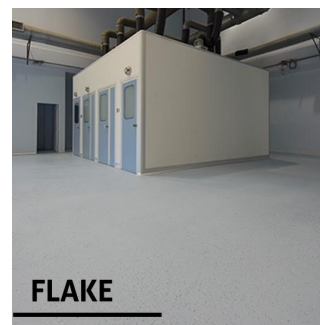

EPÓXI é uma resina lisa e pode ser pigmentada na cor desejada. As inúmeras possibilidades de cores e brilhos permitem demarcações e personalizações limitadas em diversos ambientes.

FLAKE é composto por flocos e tintas na combinação desejada, e após aplicado, é protegido por camadas de resina incolor.